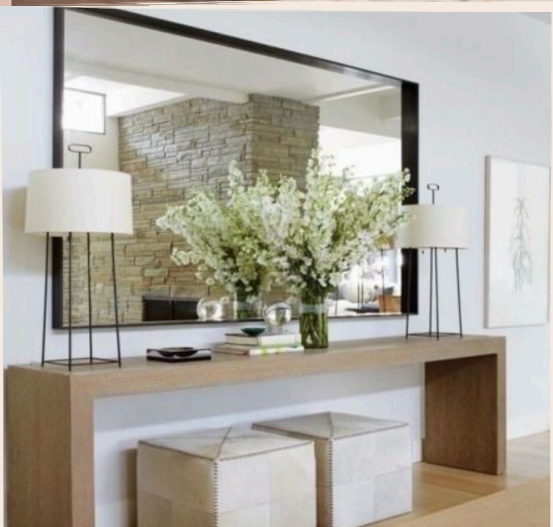

L Couch Brown Leder
by XXLutz

Elegant and warm Intense Brown Living Room

Proposta:

- Divano in/con colore Marrone (Testa di moro)
- Elementi singoli e posizionabili liberamente - colonne in legno (anche con colore non naturale)
- Centrotavola con candele
- Abbinamento divano-poltroncine
- Console sulla parte posteriore del divano
- Volendo tappeto (stile Skandi)

Gradevole e piacevole Balcone con tavolo da pranzo

Proposta colore pastello e caldo con

- Crema/Bianco
- Magenta (carattere caldo e forte ma al tempo stesso femminile e dolce)
- Verde dato dal panorama e dall'ambiente esterno e piante.

Il balcone prende forma e diventa una stanza vera e propria dove accogliere amici per la cena o rilassarsi, volendo il tavolo permette anche di trasformarlo in zona lavoro.

Il tavolo rotondo, non prende più spazio del necessario e permette di posizionare sia tavolo che volendo anche una lounge e/o Sdraio.

Tavolo rotondo da esterni
con sedie JYSK

Il balcone come zona
famigliare, ma anche
lounges e relax

Proposta mobili:

- set tavolo con sedie (4 o 6)
- Set 2x tavoli da divano
- tappeto da esterno

In alternativa: