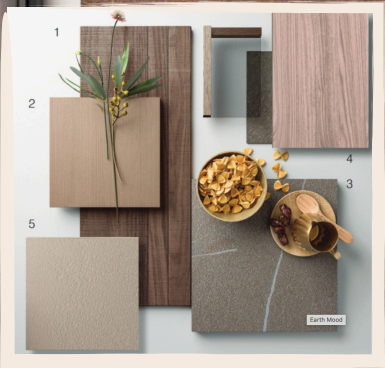

Sevic E

Adresse: Blimoos 2
6318 Walchwil

4.5 Zi Wohnung

Personalizzazione e
Decorazione

Harmonie & Liebe

Client: Sevic
Living Room

Tocco di colore con toni caldi e che ricordano sentimenti e emozioni famigliari, proposta con tono più scuro per il divano e alcuni elementi (candele, portacandele) che rendono l'atmosfera più personale, casalinga e calda.

L Couch Brown Leder
by XXLutz

Elegant and warm Intense Brown Living Room

Proposta:

- Divano in/con colore Marrone (Testa di moro)
- Elementi singoli e posizionabili liberamente - colonne in legno (anche con colore non naturale)
- Centrotavola con candele
- Abbinamento divano-poltroncine
- Console sulla parte posteriore del divano
- Volendo tappeto (stile Skandi)

Gradevole e piacevole Balcone con tavolo da pranzo

Proposta colore pastello e caldo con

- Crema/Bianco
- Magenta (carattere caldo e forte ma al tempo stesso femminile e dolce)
- Verde dato dal panorama e dall'ambiente esterno e piante.

- Dining Lounge con tavolo rettangolare

Proposta decorazioni:

- cuscini da esterno con punti di colore magenta
- Vasi per piante, nei colori proposti (consiglierei lavanda, Menta etc piante per cucinare - dato che è la tua passione)
- Coperta/telo abbinato nei colori proposti