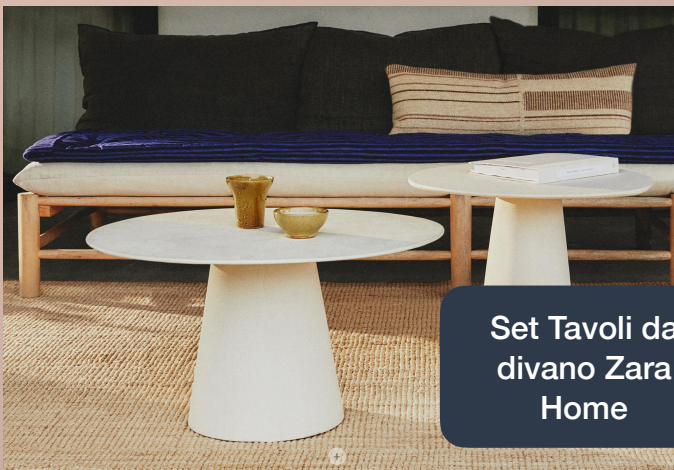

Set Tavoli da
divano Zara
Home